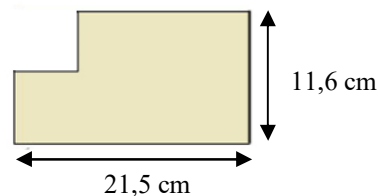

## Série VNS

Název (barva)	Obklad plošný		
	Rozměr prvků*	Váha 1m <sup>2</sup>	Standardní balení
Aspen Denver Dublin	430 x 116 mm 215 x 116 Tloušťka do 25 mm	43 kg	Kartonová krabice 0,44 m <sup>2</sup> 15,84 m <sup>2</sup> na paletě

\* - Tolerance uvedených rozměru je +/-5 mm

**Formát výrobku – balení již obsahuje vhodnou kombinací uvedených rozměrů:**