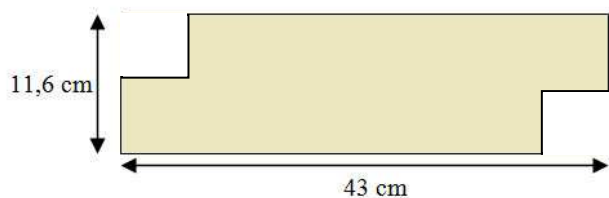

## Série VNS

Název (barva)	Obklad plošný		
	Rozměr prvků*	Váha 1m <sup>2</sup>	Standardní balení
Aspen Denver Dublin	430 x 116 mm 215 x 116 Tloušťka do 25 mm	43 kg	Kartonová krabice 0,44 m <sup>2</sup> 15,84 m <sup>2</sup> na paletě

\* - Tolerance uvedených rozměru je +/-5 mm

**Formát výrobku – balení již obsahuje vhodnou kombinací uvedených rozměrů:**